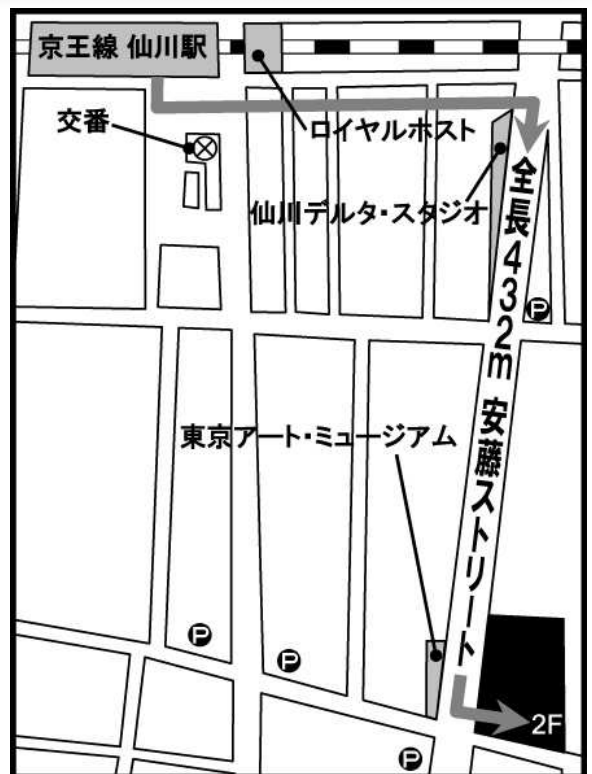

会場:

仙川アヴェニュー・ホール

"ve quanto ho....."

(旧桐朋学園第II別館ホール)

東京都調布市仙川町1丁目25番地2 2F

(安藤忠雄ストリート 東京アートミュージアム向かい)

tel 03-3305-5269

京王線「仙川駅」南口徒歩2分

狛江方面からは小田急バス狛江営業所より

「成城学園前北口」行き「仙川駅入口」下車

※"ve quanto ho.....(ヴェ・クワン・ト・オ)"とは、
「ここにどれだけのものを有するだろうか.....」というイタリア語で、
そこに、ホールとしての可能性を追求したいという願いを込めています。
それと共に、桐朋学園の第II別館であったゆかりを刷り込み、
「ベツカン・ト・ホー」と読める語呂でできております。
どうぞ「別館・桐朋」とご記憶いただき、親しんでいただけたらと存じます。

チケット¥2000(高校生以下無料)

※当日券あり

今回は会場内での飲食は出来ません。